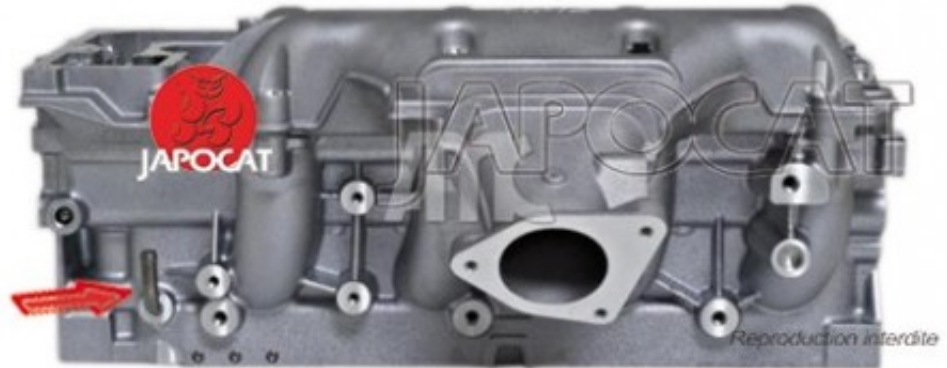

Fiche produit détaillée

Article : CULASSE Equipée AMC Fabrication Européenne

Aucune
image
disponible

Summary Collecteur d'échappement intégré - Sortie d'eau coudée côté échappement - Repère fonderie: V40 -
Avec soupapes & ressorts
De 07/2001 à 09/2005