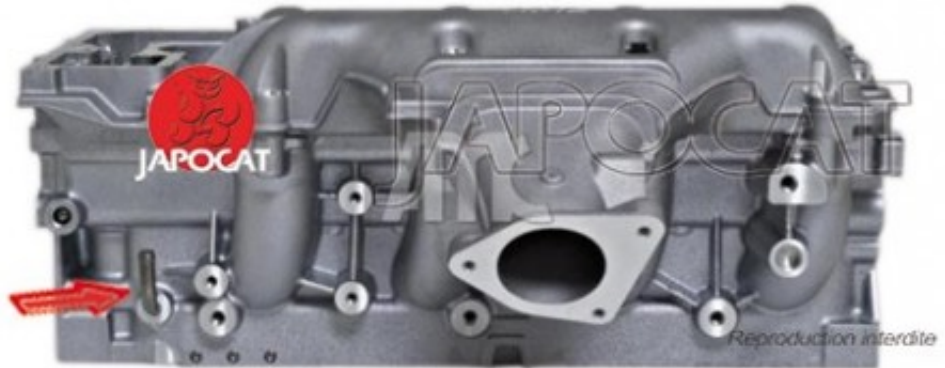

Fiche produit détaillée

Article : CULASSE Equipée AMC Fabrication Européenne

Aucune
image
disponible

Summary Collecteur d'échappement intégré - Sortie d'eau coudée côté échappement - Repère fonderie: V40 -
Avec soupapes & ressorts
De 07/2001 à 09/2005