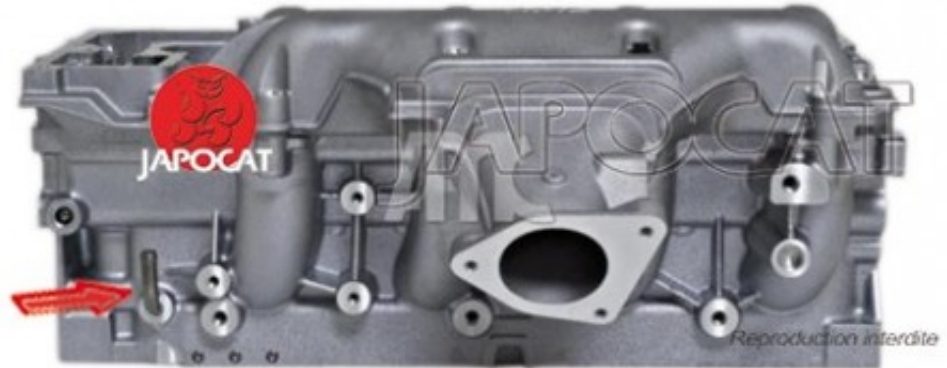

## Fiche produit détaillée

**Article : CULASSE Equipée AMC Fabrication Européenne**

Aucune  
image  
disponible

**Summary** Collecteur d'échappement intégré - Sortie d'eau coudée côté échappement - Repère fonderie: V40 -  
Avec soupapes & ressorts  
De 07/2001 à 09/2005