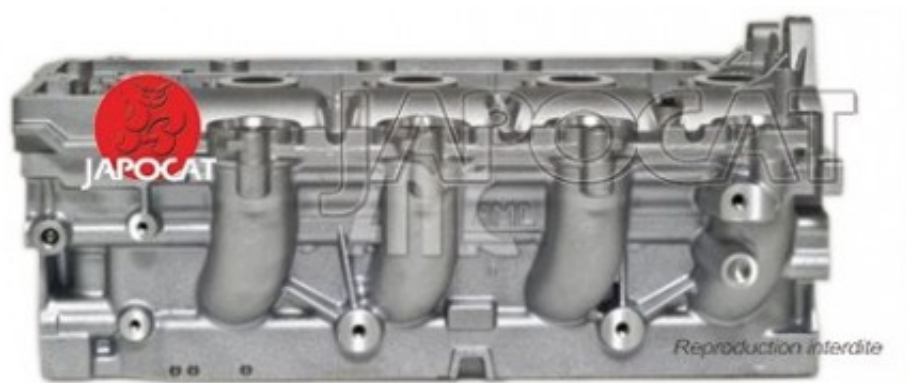

Fiche produit détaillée

Article : CULASSE Equipée AMC Fabrication Européenne

Aucune
image
disponible

Summary Collecteur d'échappement vissé - Repère fonderie: V45 - Avec soupapes & ressorts
De 07/2001 à 09/2005