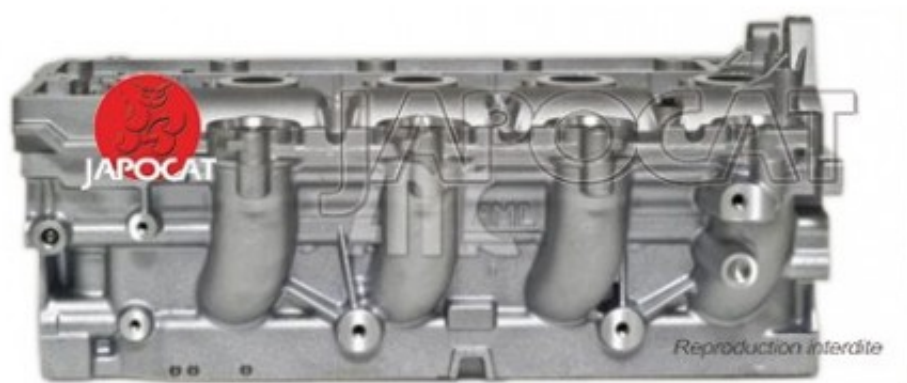

## Fiche produit détaillée

Article : CULASSE Equipée AMC Fabrication Européenne

Aucune  
image  
disponible

**Summary** Collecteur d'échappement vissé - Repère fonderie: V45 - Avec soupapes & ressorts  
De 07/2001 à 09/2005