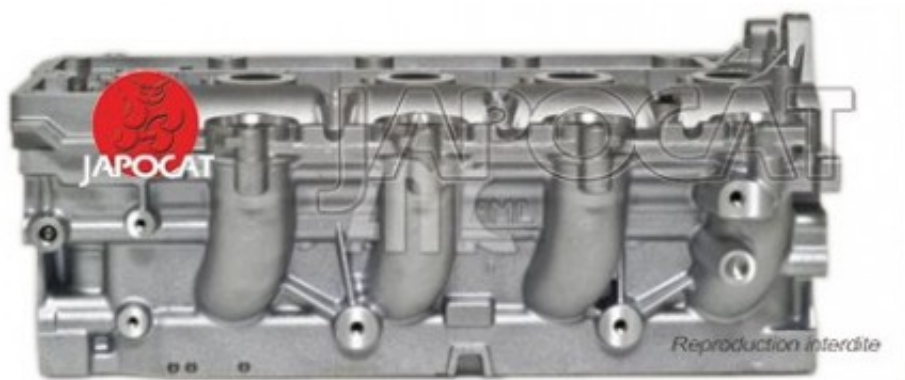

Fiche produit détaillée

Article : CULASSE Equipée AMC Fabrication Européenne

Aucune
image
disponible

Summary Collecteur d'échappement vissé - Repère fonderie: V45 - Avec soupapes & ressorts
De 07/2001 à 09/2005