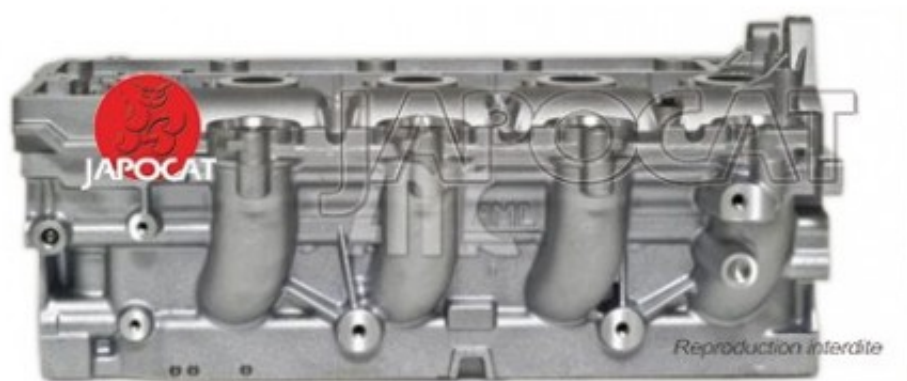

Fiche produit détaillée

Article : CULASSE Equipée AMC Fabrication Européenne

Aucune
image
disponible

Summary Collecteur d'échappement vissé - Repère fonderie: V45 - Avec soupapes & ressorts
De 07/2001 à 09/2005