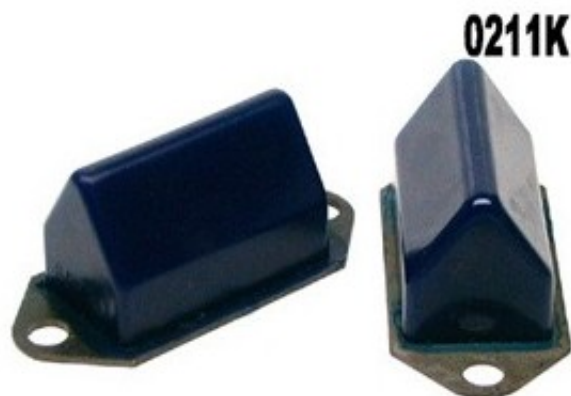

Fiche produit détaillée

Article : BUTEE de SUSPENSION Polyuréthane SuperPro (Jeu de 2)

Aucune
image
disponible

Summary Avant

De 09/2000 à 12/2004

Pricelist

Features

Description