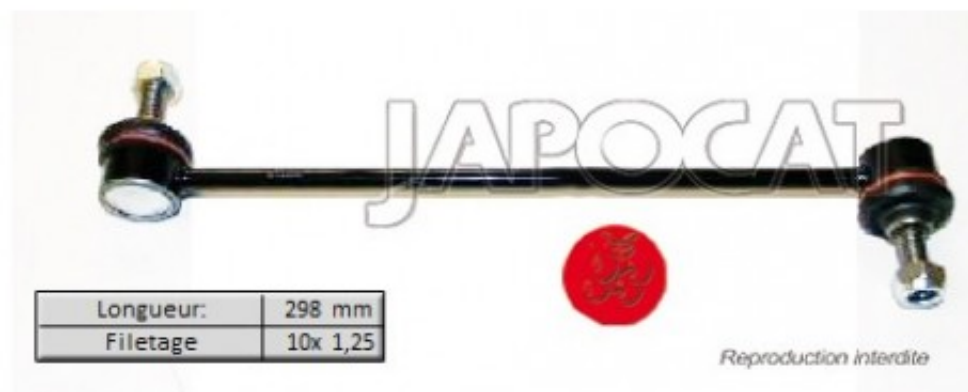

Fiche produit détaillée

Article : **BIELLETTE de BARRE Stabilisatrice [Générique]**

Aucune
image
disponible

Summary Avant - 2 rotules opposées - L: 300mm - Avec écrous
A partir de 02/2015

Pricelist

Features

Description