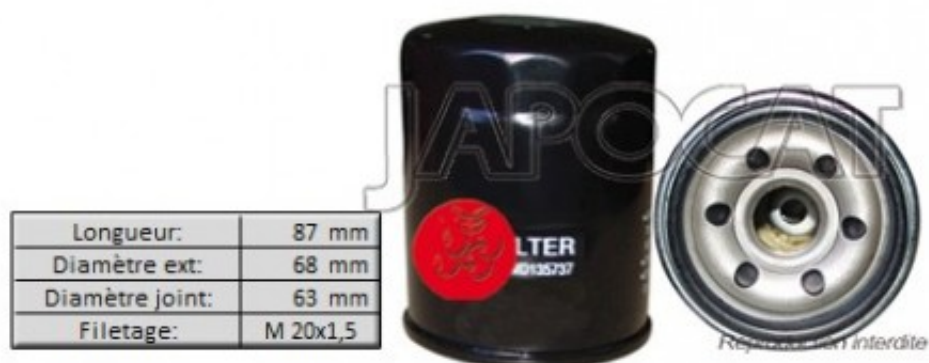

Fiche produit détaillée

Article : **FILTRE à HUILE**

Aucune
image
disponible

Summary Vissé - Ø Ext: 68mm - Ø de montage 63mm - L: 86,6mm - Filetage M20x1.5
A partir de 03/2012

Pricelist

Features

Description