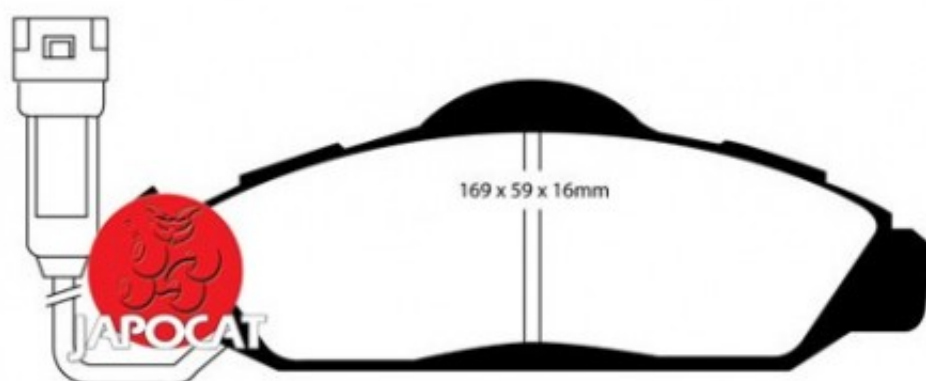

Fiche produit détaillée

Article : PLAQUETTES de FREIN Avant

Aucune
image
disponible

Summary L: 169,5 & 169mm - Hauteur 50,6 & 60mm - Ep: 16mm - Avec témoin
A partir de 12/1996

Pricelist

Features

Description