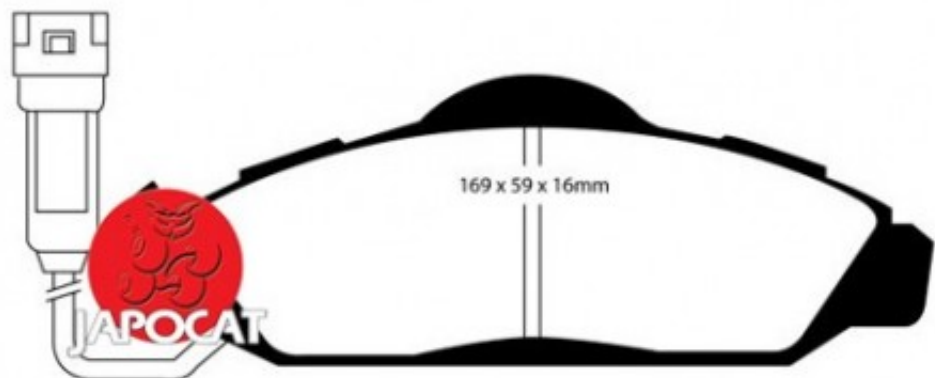

Fiche produit détaillée

Article : PLAQUETTES de FREIN Avant

Aucune
image
disponible

Summary L: 169,5 & 169mm - Hauteur 50,6 & 60mm - Ep: 16mm - Avec témoin
De 03/1990 à 07/1996

Pricelist

Features

Description