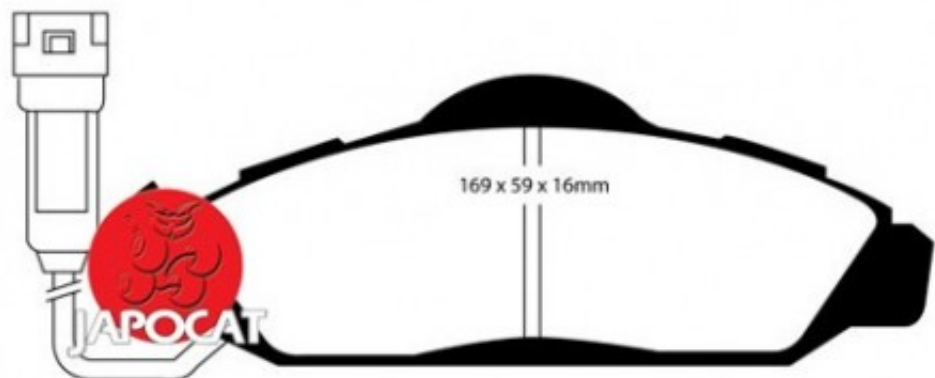

## Fiche produit détaillée

Article : PLAQUETTES de FREIN Avant

Aucune  
image  
disponible

**Summary** L: 169,5 & 169mm - Hauteur 50,6 & 60mm - Ep: 16mm - Avec témoin  
De 03/1990 à 07/1996

**Pricelist**

**Features**

**Description**