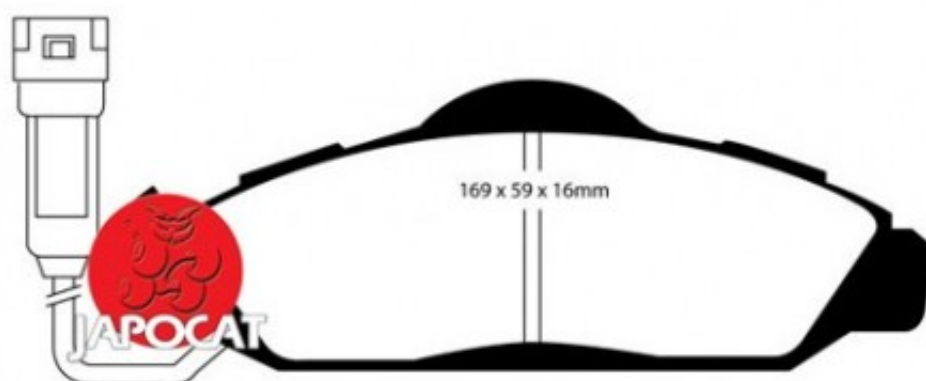

Fiche produit détaillée

Article : PLAQUETTES de FREIN Avant

Aucune
image
disponible

Summary L: 169,5 & 169mm - Hauteur 50,6 & 60mm - Ep: 16mm - Avec témoin
A partir de 01/2002

Pricelist

Features

Description