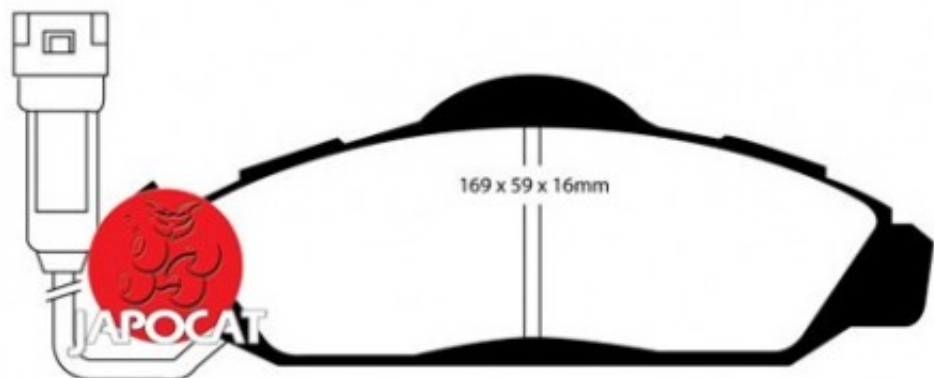

Fiche produit détaillée

Article : PLAQUETTES de FREIN Avant

Aucune
image
disponible

Summary L: 169,5 & 169mm - Hauteur 50,6 & 60mm - Ep: 16mm - Avec témoin
A partir de 05/1997

Pricelist

Features

Description