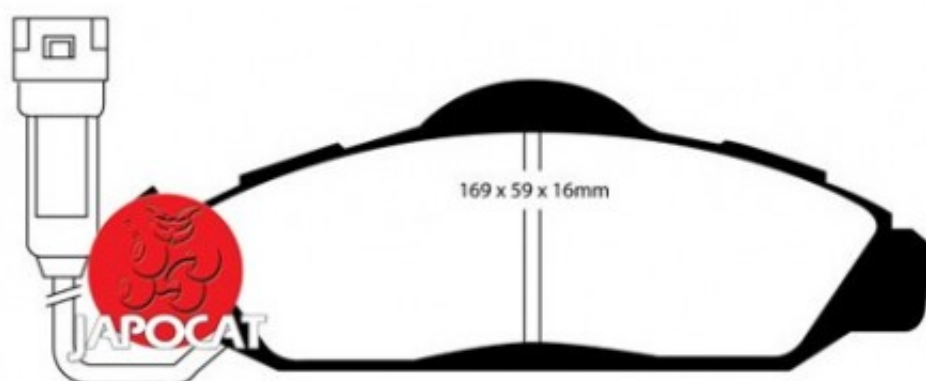

## Fiche produit détaillée

Article : PLAQUETTES de FREIN Avant

Aucune  
image  
disponible

**Summary** L: 169,5 & 169mm - Hauteur 50,6 & 60mm - Ep: 16mm - Avec témoin  
A partir de 12/1996

**Pricelist**

**Features**