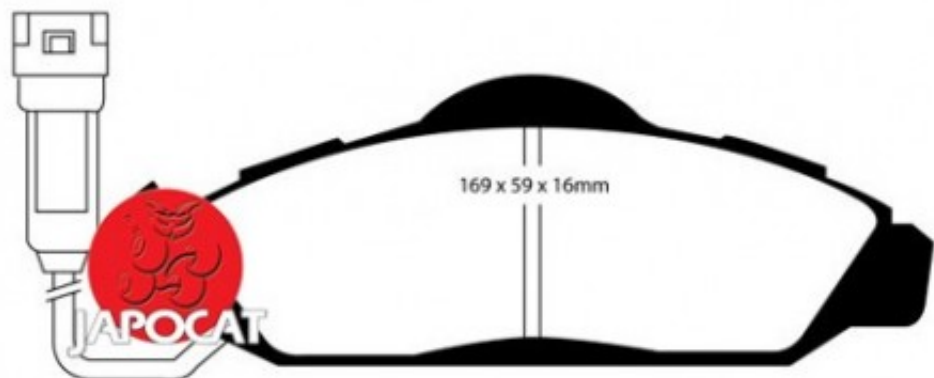

Fiche produit détaillée

Article : PLAQUETTES de FREIN Avant

Aucune
image
disponible

Summary L: 169,5 & 169mm - Hauteur 50,6 & 60mm - Ep: 16mm - Avec témoin
A partir de 06/1997

Pricelist

Features

Description