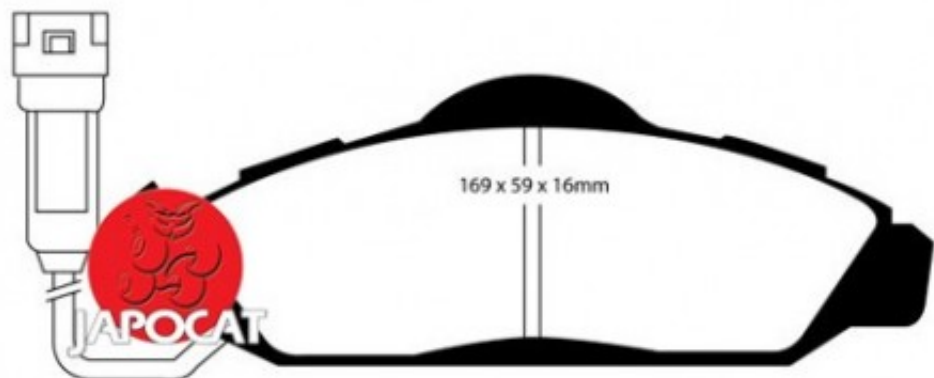

## Fiche produit détaillée

Article : PLAQUETTES de FREIN Avant

Aucune  
image  
disponible

**Summary** L: 169,5 & 169mm - Hauteur 50,6 & 60mm - Ep: 16mm - Avec témoin  
A partir de 06/1997

**Pricelist**

**Features**

**Description**