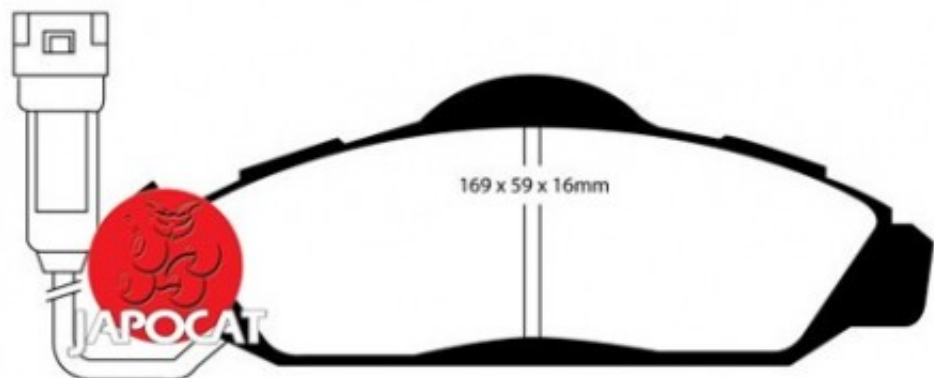

Fiche produit détaillée

Article : PLAQUETTES de FREIN Avant

Aucune
image
disponible

Summary L: 169,5 & 169mm - Hauteur 50,6 & 60mm - Ep: 16mm - Avec témoin
A partir de 12/1996

Pricelist

Features

Description