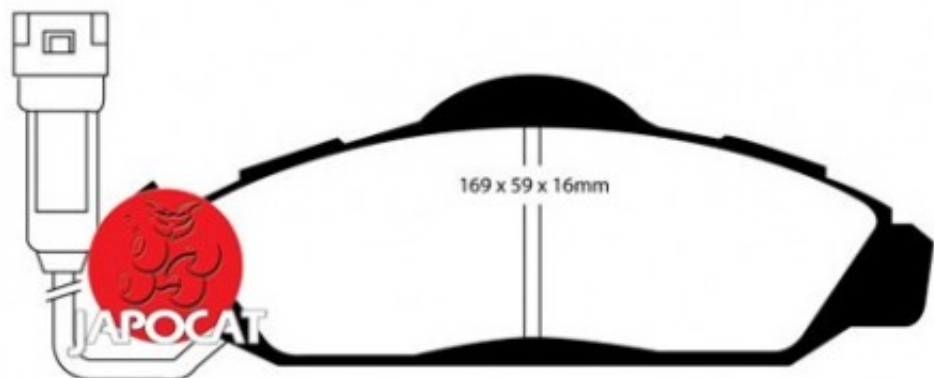

Fiche produit détaillée

Article : PLAQUETTES de FREIN Avant

Aucune
image
disponible

Summary L: 169,5 & 169mm - Hauteur 50,6 & 60mm - Ep: 16mm - Avec témoin
A partir de 10/1996

Pricelist

Features

Description