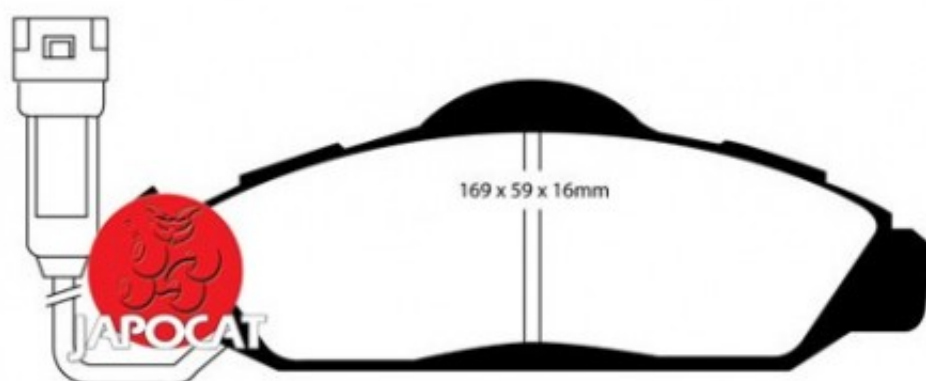

Fiche produit détaillée

Article : PLAQUETTES de FREIN Avant

Aucune
image
disponible

Summary L: 169,5 & 169mm - Hauteur 50,6 & 60mm - Ep: 16mm - Avec témoin
A partir de 10/1996

Pricelist

Features

Description