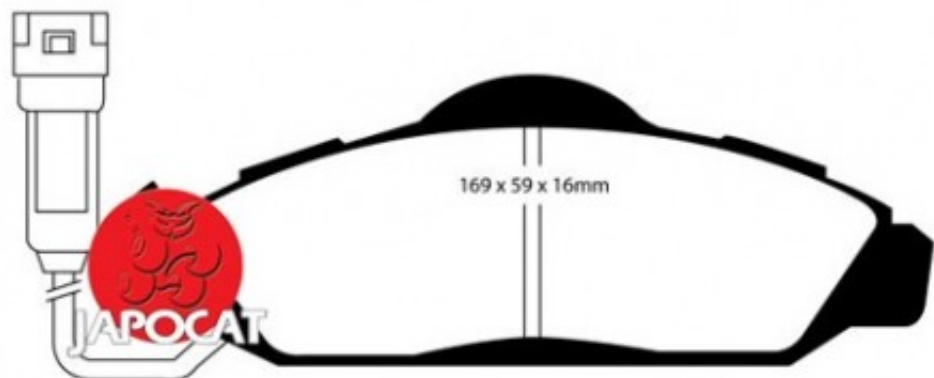

## Fiche produit détaillée

Article : PLAQUETTES de FREIN Avant

Aucune  
image  
disponible

**Summary** L: 169,5 & 169mm - Hauteur 50,6 & 60mm - Ep: 16mm - Avec témoin  
A partir de 10/1996

**Pricelist**

**Features**

**Description**