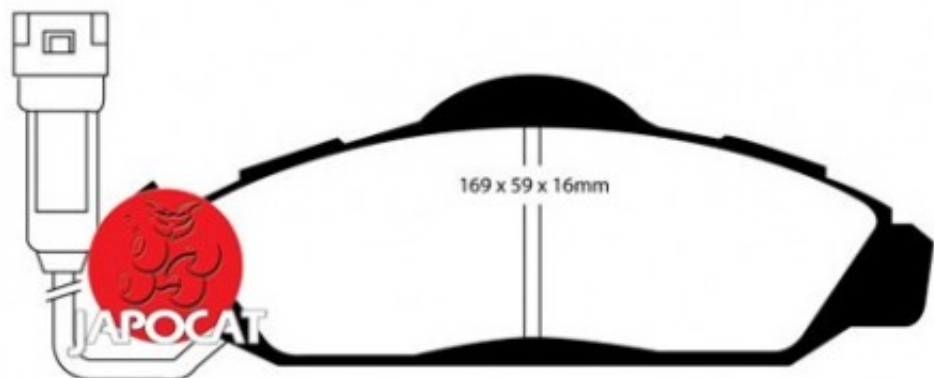

## Fiche produit détaillée

Article : PLAQUETTES de FREIN Avant

Aucune  
image  
disponible

**Summary** L: 169,5 & 169mm - Hauteur 50,6 & 60mm - Ep: 16mm - Avec témoin  
A partir de 06/1996

**Pricelist**

**Features**

**Description**