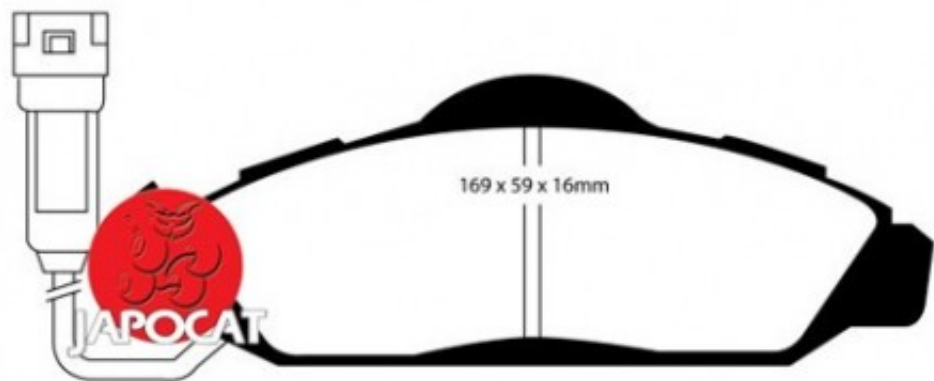

Fiche produit détaillée

Article : PLAQUETTES de FREIN Avant

Aucune
image
disponible

Summary L: 169,5 & 169mm - Hauteur 50,6 & 60mm - Ep: 16mm - Avec témoin
A partir de 05/1997

Pricelist

Features

Description