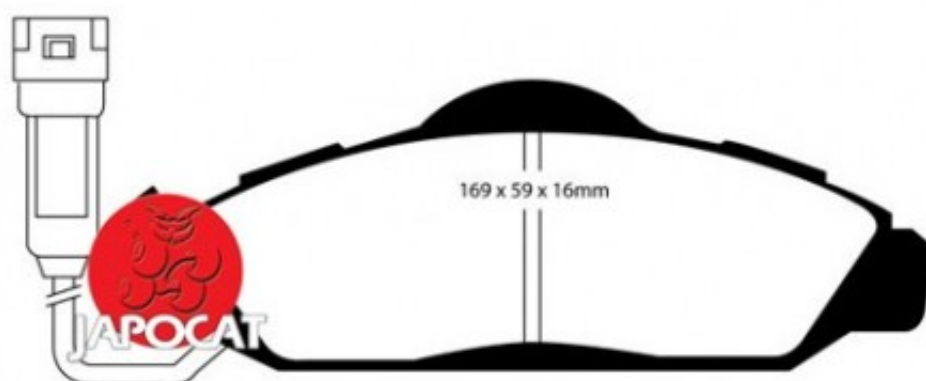

Fiche produit détaillée

Article : PLAQUETTES de FREIN Avant

Aucune
image
disponible

Summary L: 169,5 & 169mm - Hauteur 50,6 & 60mm - Ep: 16mm - Avec témoin
A partir de 05/1997

Pricelist

Features

Description