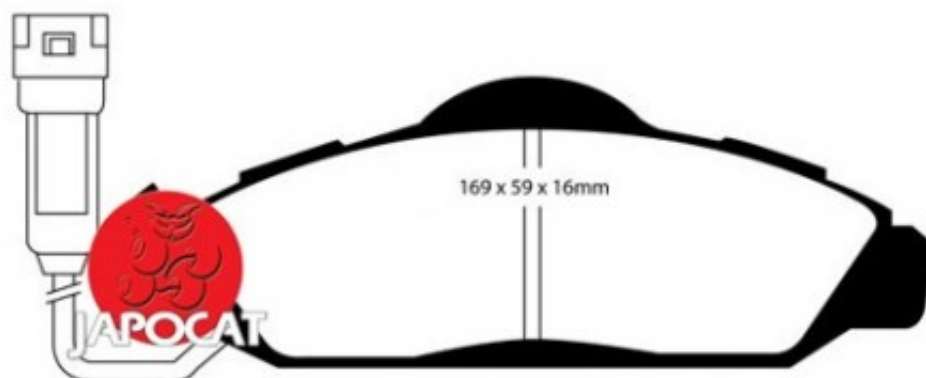

Fiche produit détaillée

Article : PLAQUETTES de FREIN Avant

Aucune
image
disponible

Summary L: 169,5 & 169mm - Hauteur 50,6 & 60mm - Ep: 16mm - Avec témoin
A partir de 10/1995

Pricelist

Features

Description