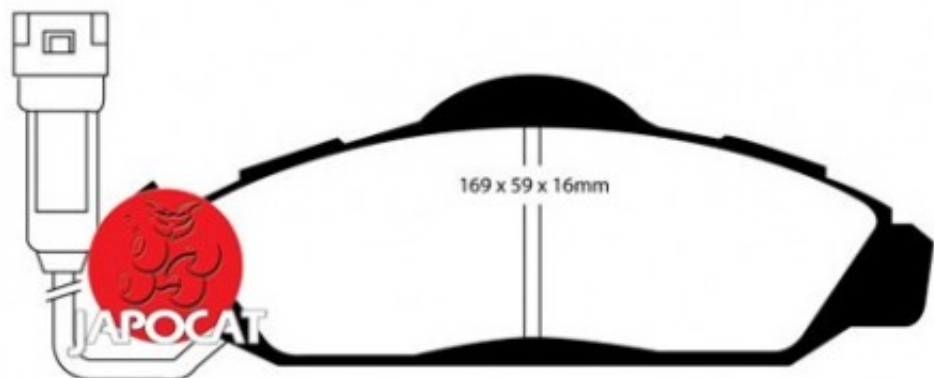

Fiche produit détaillée

Article : PLAQUETTES de FREIN Avant

Aucune
image
disponible

Summary L: 169,5 & 169mm - Hauteur 50,6 & 60mm - Ep: 16mm - Avec témoin
A partir de 03/1996

Pricelist

Features

Description