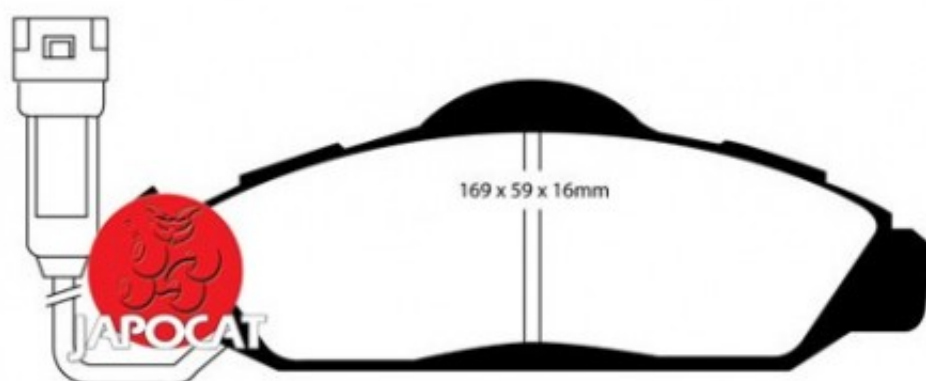

Fiche produit détaillée

Article : PLAQUETTES de FREIN Avant

Aucune
image
disponible

Summary L: 169,5 & 169mm - Hauteur 50,6 & 60mm - Ep: 16mm - Avec témoin
A partir de 04/1998

Pricelist

Features

Description