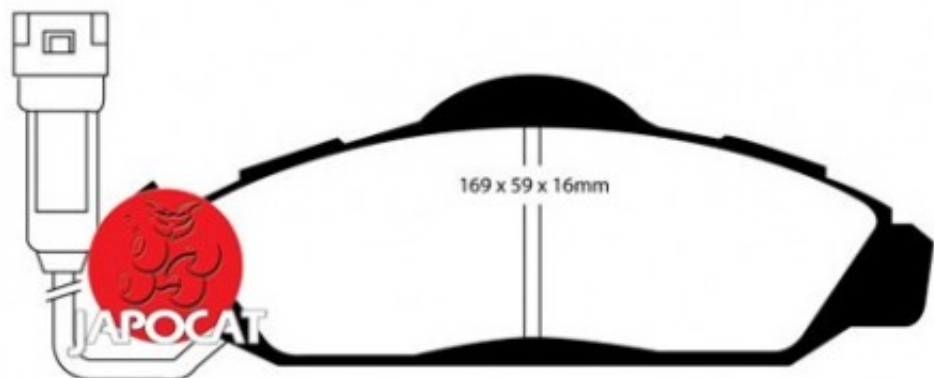

Fiche produit détaillée

Article : PLAQUETTES de FREIN Avant

Aucune
image
disponible

Summary L: 169,5 & 169mm - Hauteur 50,6 & 60mm - Ep: 16mm - Avec témoin
A partir de 04/1998

Pricelist

Features

Description