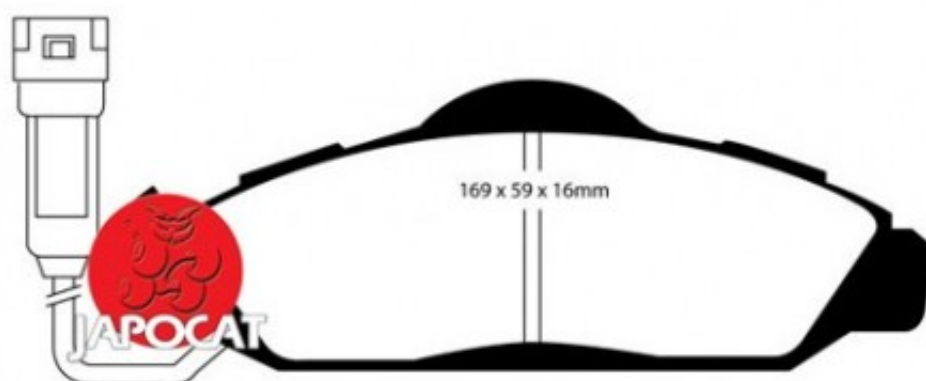

## Fiche produit détaillée

Article : PLAQUETTES de FREIN Avant

Aucune  
image  
disponible

**Summary** L: 169,5 & 169mm - Hauteur 50,6 & 60mm - Ep: 16mm - Avec témoin  
A partir de 04/1998

**Pricelist**

**Features**