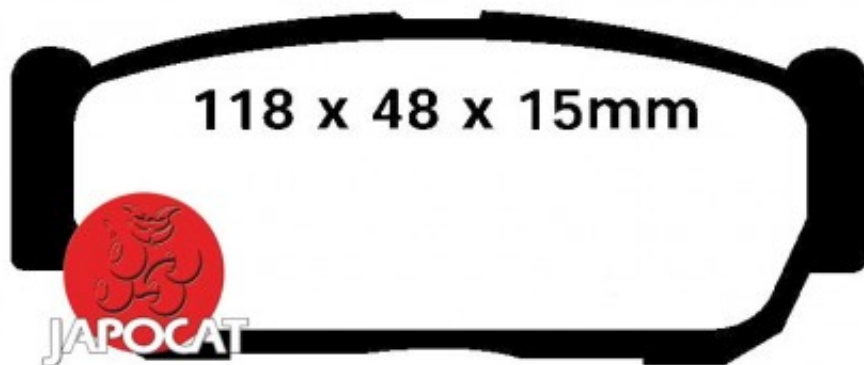

Fiche produit détaillée

Article : PLAQUETTES de FREIN Arrière EBC Ultimax

Aucune
image
disponible

Summary L: 118,6mm - Hauteur 48mm - Ep: 15,9mm

A partir de 08/2004

Pricelist

Features

Description