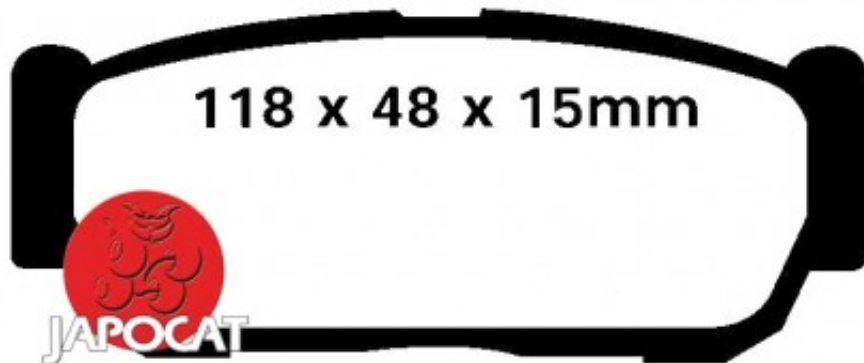

## Fiche produit détaillée

Article : PLAQUETTES de FREIN Arrière EBC Ultimax

Aucune  
image  
disponible

**Summary** L: 118,6mm - Hauteur 48mm - Ep: 15,9mm  
A partir de 04/2002

**Pricelist**

**Features**

**Description**