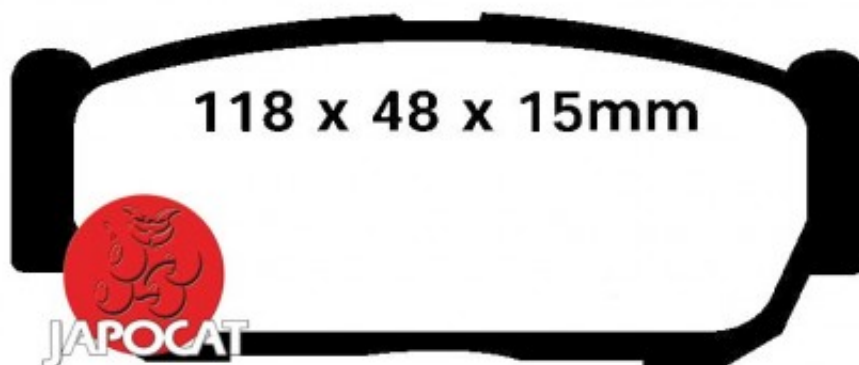

## Fiche produit détaillée

Article : PLAQUETTES de FREIN Arrière EBC Ultimax

Aucune  
image  
disponible

**Summary** L: 118,6mm - Hauteur 48mm - Ep: 15,9mm

A partir de 04/2002

**Pricelist**

**Features**

**Description**