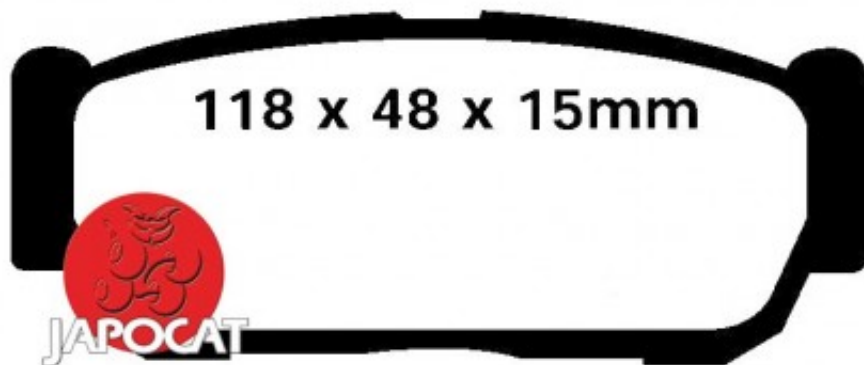

Fiche produit détaillée

Article : PLAQUETTES de FREIN Arrière EBC Ultimax

Aucune
image
disponible

Summary L: 118,6mm - Hauteur 48mm - Ep: 15,9mm
A partir de 04/2002

Pricelist

Features

Description