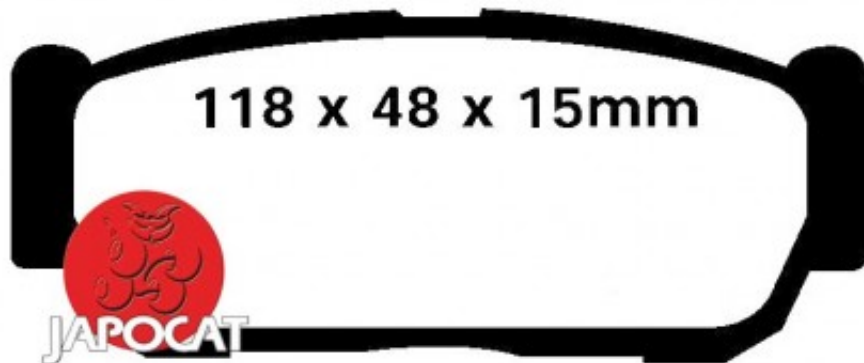

## Fiche produit détaillée

Article : PLAQUETTES de FREIN Arrière EBC Ultimax

Aucune  
image  
disponible

**Summary** L: 118,6mm - Hauteur 48mm - Ep: 15,9mm  
A partir de 05/2005

**Pricelist**

**Features**

**Description**