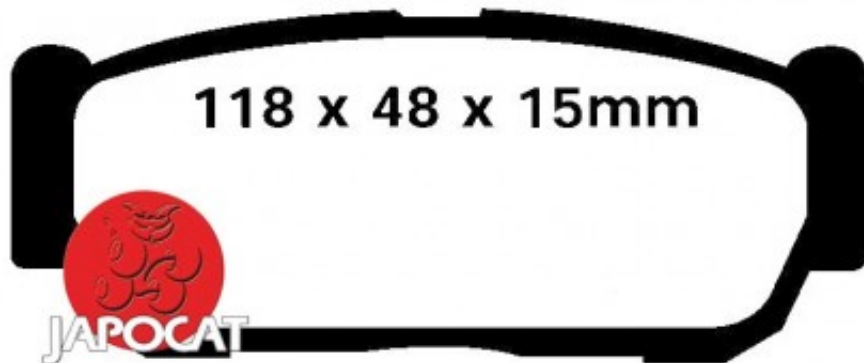

Fiche produit détaillée

Article : PLAQUETTES de FREIN Arrière EBC Ultimax

Aucune
image
disponible

Summary L: 118,6mm - Hauteur 48mm - Ep: 15,9mm
A partir de 05/2005

Pricelist

Features

Description