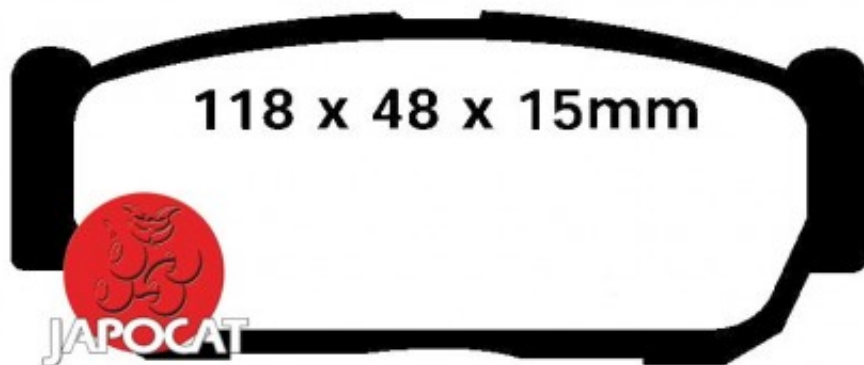

Fiche produit détaillée

Article : PLAQUETTES de FREIN Arrière EBC Ultimax

Aucune
image
disponible

Summary L: 118,6mm - Hauteur 48mm - Ep: 15,9mm
A partir de 07/2013

Pricelist

Features

Description