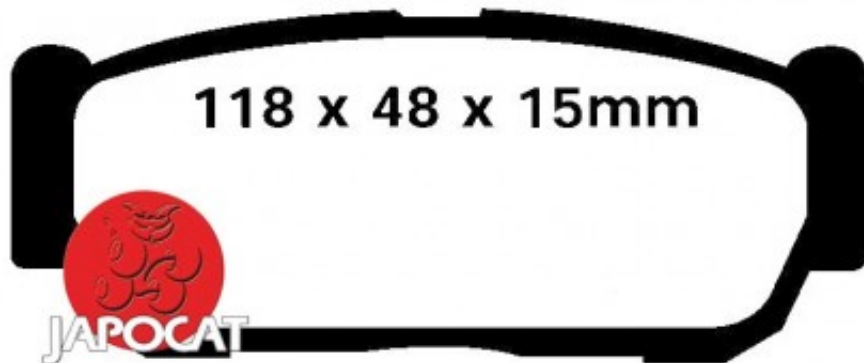

Fiche produit détaillée

Article : PLAQUETTES de FREIN Arrière EBC Ultimax

Aucune
image
disponible

Summary L: 118,6mm - Hauteur 48mm - Ep: 15,9mm
A partir de 07/2013

Pricelist

Features

Description