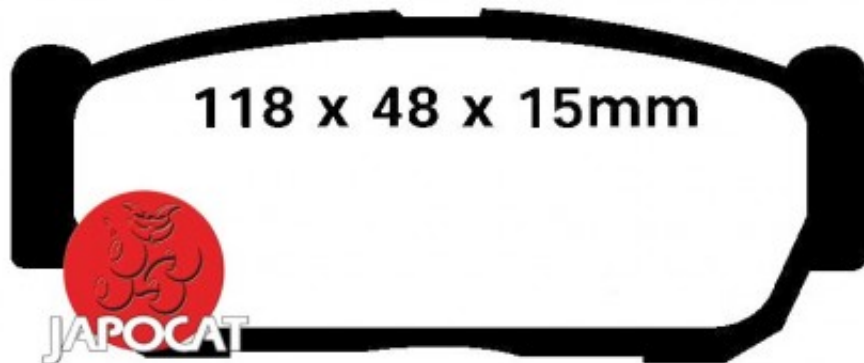

Fiche produit détaillée

Article : PLAQUETTES de FREIN Arrière EBC Ultimax

Aucune
image
disponible

Summary L: 118,6mm - Hauteur 48mm - Ep: 15,9mm
A partir de 10/2006

Pricelist

Features

Description