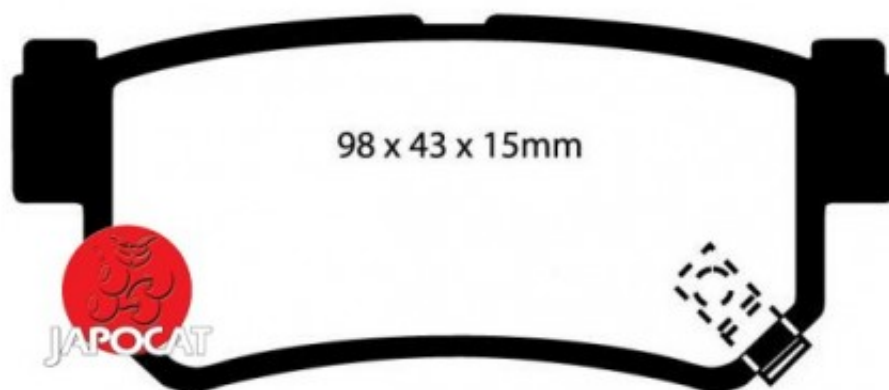

## Fiche produit détaillée

Article : PLAQUETTES de FREIN Arrière EBC Ultimax

Aucune  
image  
disponible

**Summary** L: 98,6mm - Hauteur 42,8mm - Ep: 14,7mm  
A partir de 05/1997

**Pricelist**

**Features**

**Description**