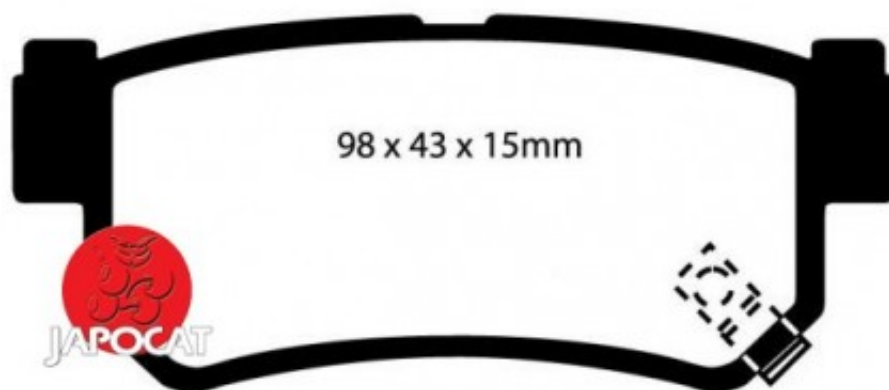

## Fiche produit détaillée

Article : PLAQUETTES de FREIN Arrière EBC Ultimax

Aucune  
image  
disponible

**Summary** L: 98,6mm - Hauteur 42,8mm - Ep: 14,7mm  
A partir de 12/1996

**Pricelist**

**Features**

**Description**