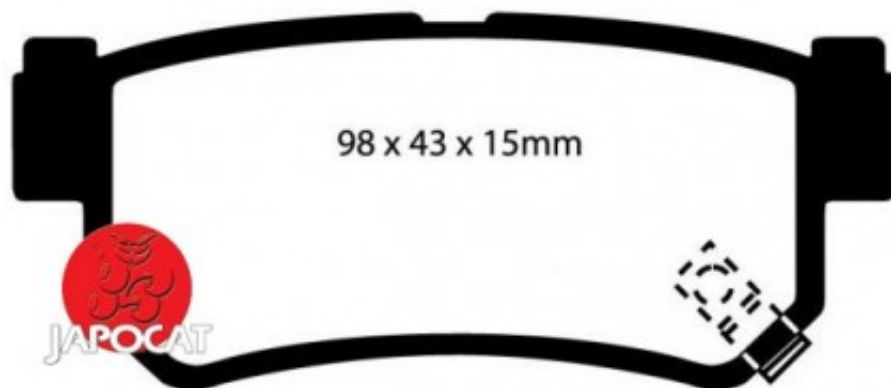

Fiche produit détaillée

Article : PLAQUETTES de FREIN Arrière EBC Ultimax

Aucune
image
disponible

Summary L: 98,6mm - Hauteur 42,8mm - Ep: 14,7mm
A partir de 12/1996

Pricelist

Features

Description