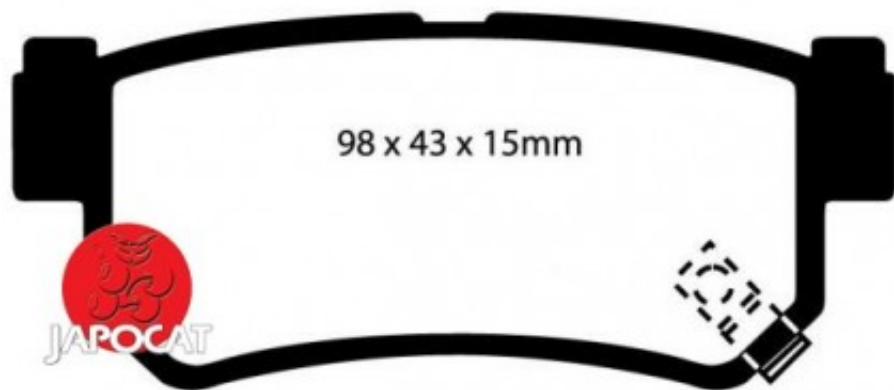

Fiche produit détaillée

Article : PLAQUETTES de FREIN Arrière EBC Ultimax

Aucune
image
disponible

Summary L: 98,6mm - Hauteur 42,8mm - Ep: 14,7mm
A partir de 06/1997

Pricelist

Features

Description