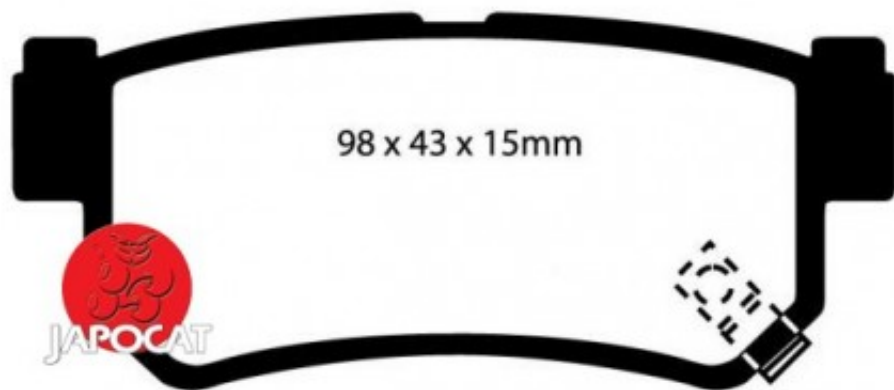

Fiche produit détaillée

Article : PLAQUETTES de FREIN Arrière EBC Ultimax

Aucune
image
disponible

Summary L: 98,6mm - Hauteur 42,8mm - Ep: 14,7mm
A partir de 01/2002

Pricelist

Features

Description