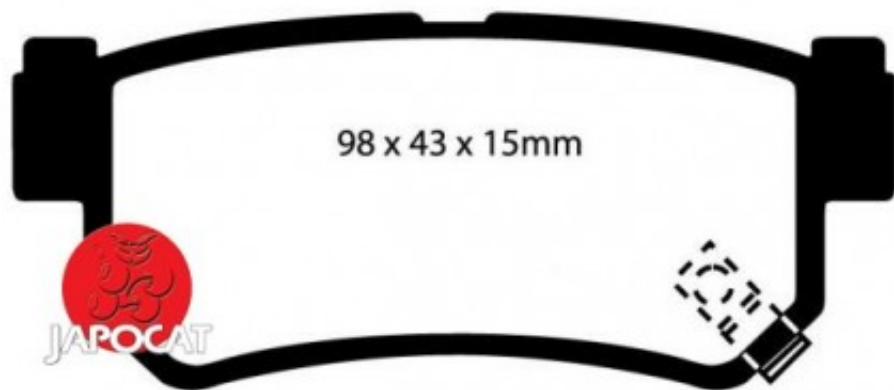

## Fiche produit détaillée

Article : PLAQUETTES de FREIN Arrière EBC Ultimax

Aucune  
image  
disponible

**Summary** L: 98,6mm - Hauteur 42,8mm - Ep: 14,7mm  
A partir de 01/2002

**Pricelist**

**Features**

**Description**