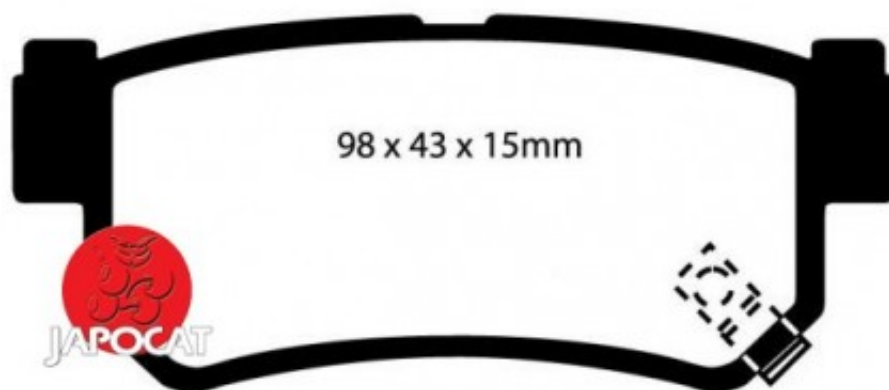

Fiche produit détaillée

Article : PLAQUETTES de FREIN Arrière EBC Ultimax

Aucune
image
disponible

Summary L: 98,6mm - Hauteur 42,8mm - Ep: 14,7mm
A partir de 05/2005

Pricelist

Features

Description