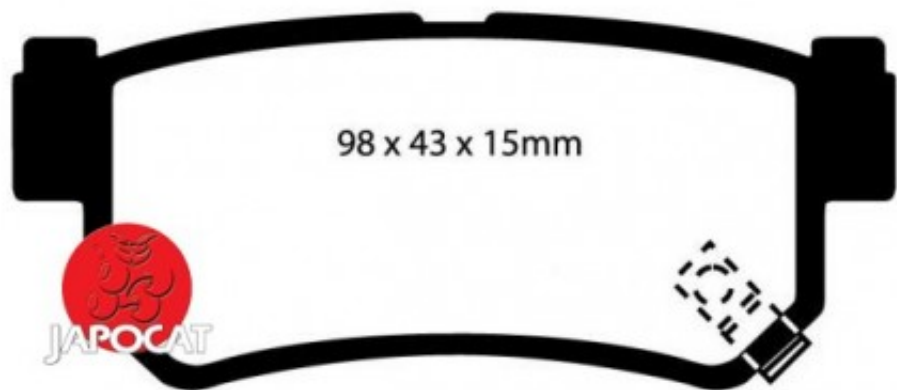

## Fiche produit détaillée

Article : PLAQUETTES de FREIN Arrière EBC Ultimax

Aucune  
image  
disponible

**Summary** L: 98,6mm - Hauteur 42,8mm - Ep: 14,7mm  
De 03/1990 à 07/1996

**Pricelist**

**Features**

**Description**