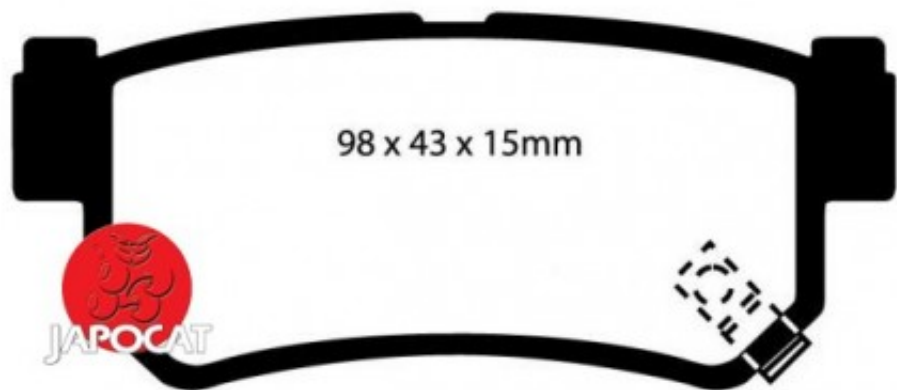

Fiche produit détaillée

Article : PLAQUETTES de FREIN Arrière EBC Ultimax

Aucune
image
disponible

Summary L: 98,6mm - Hauteur 42,8mm - Ep: 14,7mm
De 03/1990 à 07/1996

Pricelist

Features

Description