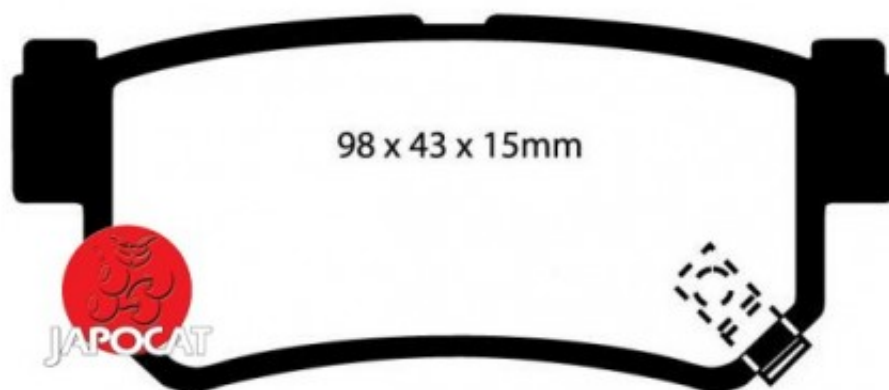

Fiche produit détaillée

Article : PLAQUETTES de FREIN Arrière EBC Ultimax

Aucune
image
disponible

Summary L: 98,6mm - Hauteur 42,8mm - Ep: 14,7mm
A partir de 10/1996

Pricelist

Features

Description