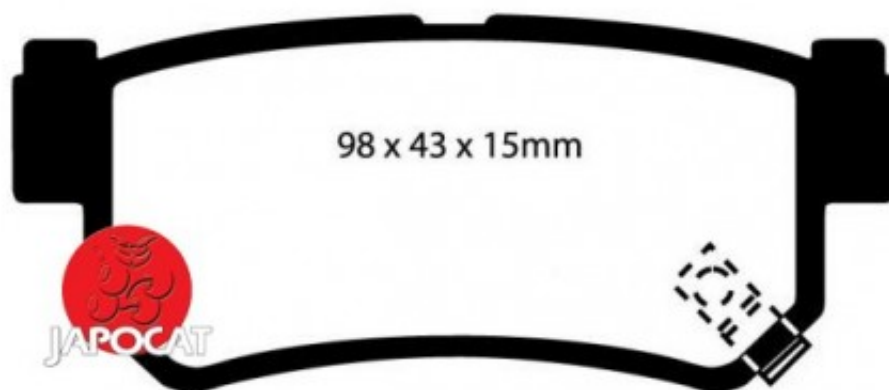

## Fiche produit détaillée

Article : PLAQUETTES de FREIN Arrière EBC Ultimax

Aucune  
image  
disponible

**Summary** L: 98,6mm - Hauteur 42,8mm - Ep: 14,7mm  
A partir de 06/1996

**Pricelist**

**Features**

**Description**