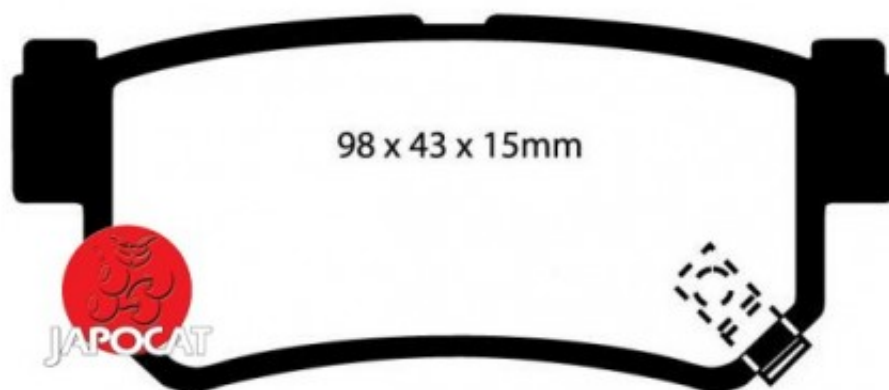

Fiche produit détaillée

Article : PLAQUETTES de FREIN Arrière EBC Ultimax

Aucune
image
disponible

Summary L: 98,6mm - Hauteur 42,8mm - Ep: 14,7mm
A partir de 04/1998

Pricelist

Features

Description