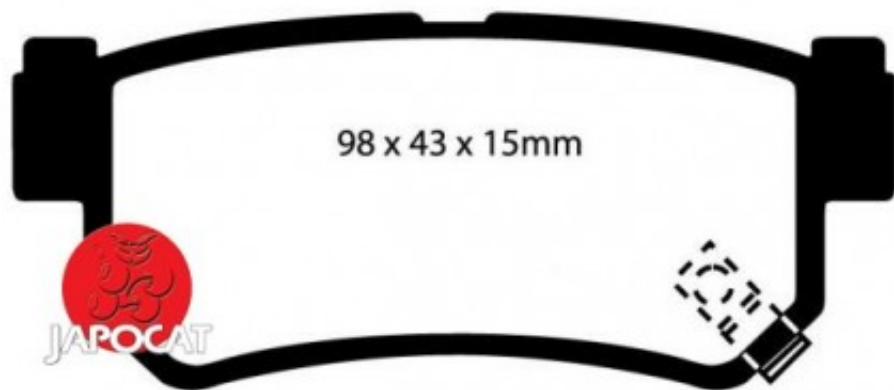

Fiche produit détaillée

Article : PLAQUETTES de FREIN Arrière EBC Ultimax

Aucune
image
disponible

Summary L: 98,6mm - Hauteur 42,8mm - Ep: 14,7mm
A partir de 08/2004

Pricelist

Features

Description