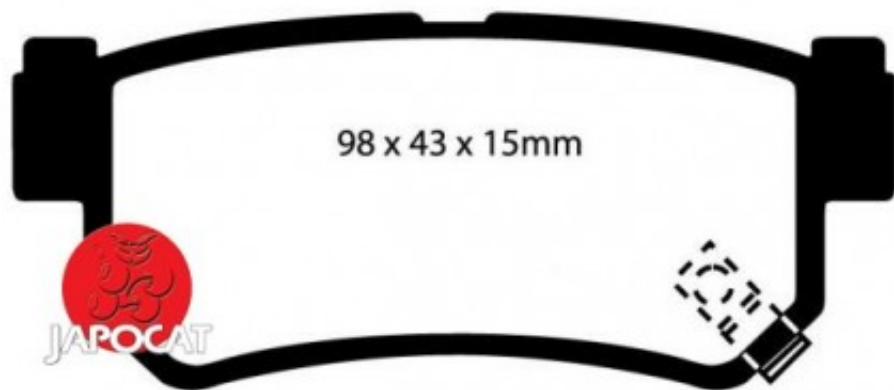

## Fiche produit détaillée

Article : PLAQUETTES de FREIN Arrière EBC Ultimax

Aucune  
image  
disponible

**Summary** L: 98,6mm - Hauteur 42,8mm - Ep: 14,7mm  
A partir de 08/2004

**Pricelist**

**Features**

**Description**