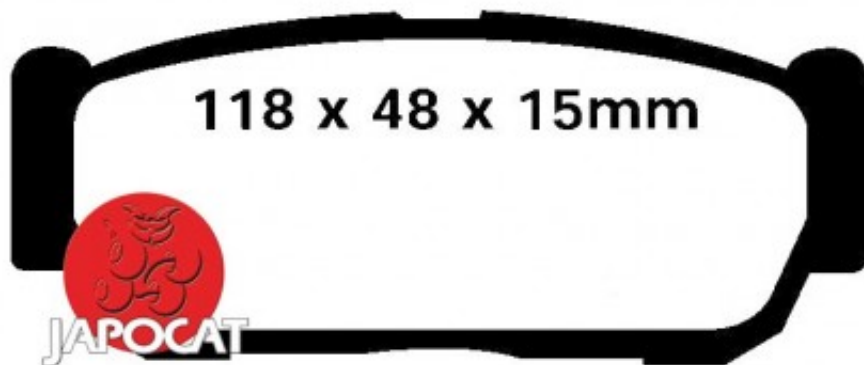

Fiche produit détaillée

Article : PLAQUETTES de FREIN Arrière

Aucune
image
disponible

Summary L: 118,6mm - Hauteur 48mm - Ep: 15,9mm
A partir de 10/2006

Pricelist

Features

Description