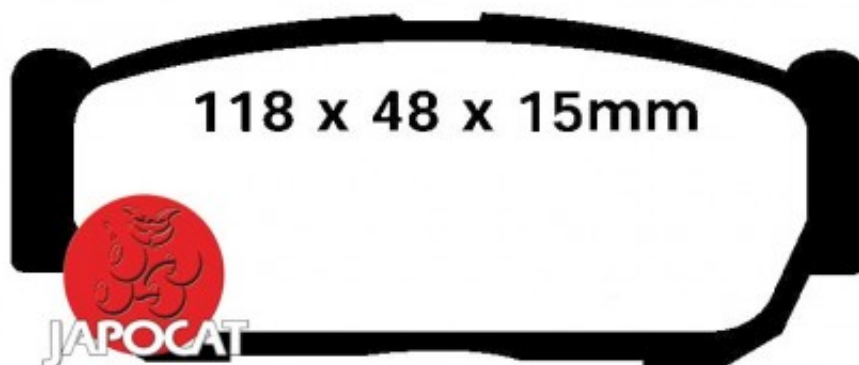

Fiche produit détaillée

Article : PLAQUETTES de FREIN Arrière

Aucune
image
disponible

Summary L: 118,6mm - Hauteur 48mm - Ep: 15,9mm
A partir de 05/2005

Pricelist

Features

Description