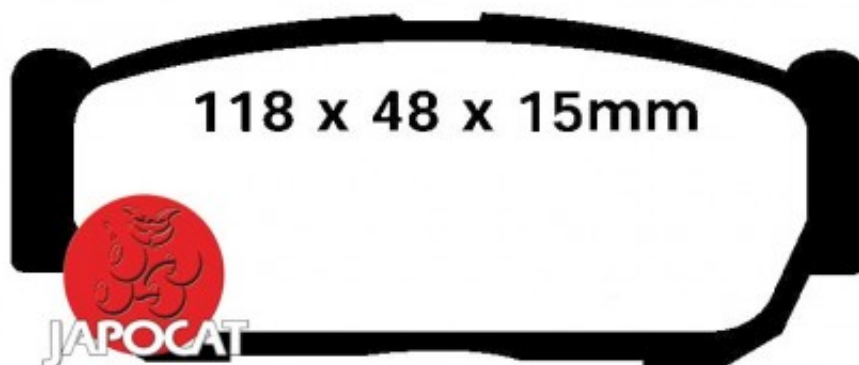

## Fiche produit détaillée

Article : PLAQUETTES de FREIN Arrière

Aucune  
image  
disponible

**Summary** L: 118,6mm - Hauteur 48mm - Ep: 15,9mm  
A partir de 04/2002

**Pricelist**

**Features**

**Description**