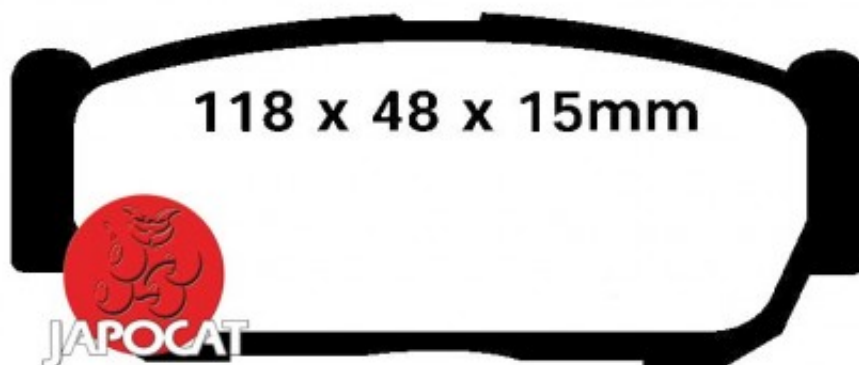

## Fiche produit détaillée

Article : PLAQUETTES de FREIN Arrière

Aucune  
image  
disponible

**Summary** L: 118,6mm - Hauteur 48mm - Ep: 15,9mm  
A partir de 05/2005

**Pricelist**

**Features**

**Description**