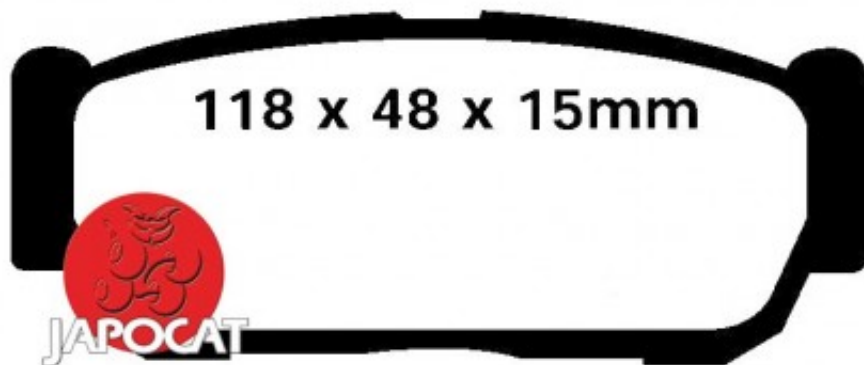

## Fiche produit détaillée

Article : PLAQUETTES de FREIN Arrière

Aucune  
image  
disponible

**Summary** L: 118,6mm - Hauteur 48mm - Ep: 15,9mm  
A partir de 07/2013

**Pricelist**

**Features**

**Description**