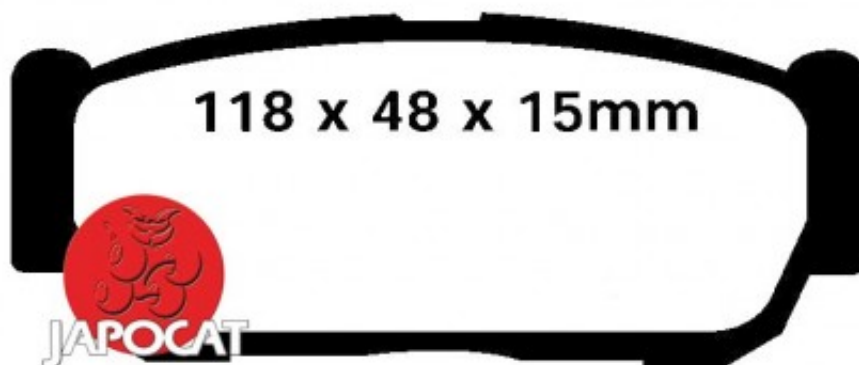

Fiche produit détaillée

Article : PLAQUETTES de FREIN Arrière

Aucune
image
disponible

Summary L: 118,6mm - Hauteur 48mm - Ep: 15,9mm

A partir de 04/2002

Pricelist

Features

Description