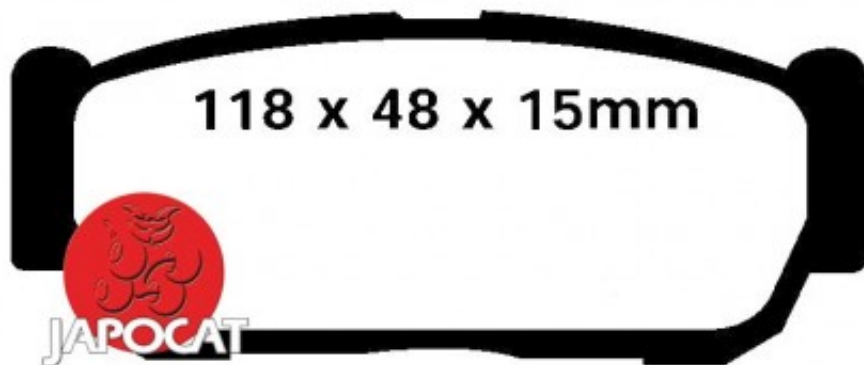

Fiche produit détaillée

Article : PLAQUETTES de FREIN Arrière

Aucune
image
disponible

Summary L: 118,6mm - Hauteur 48mm - Ep: 15,9mm
A partir de 08/2004

Pricelist

Features

Description