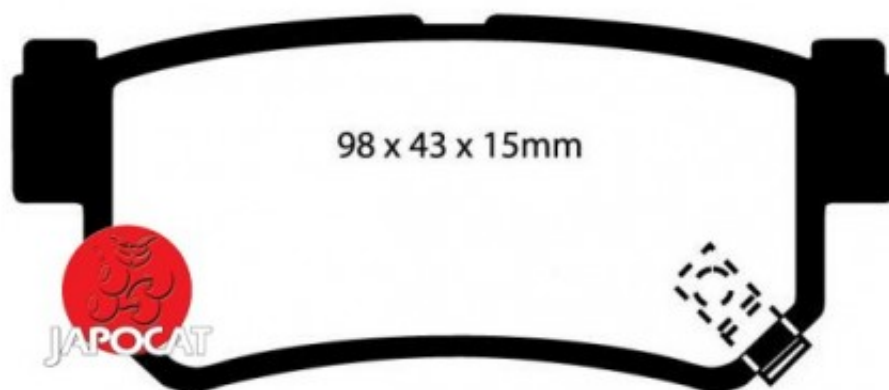

## Fiche produit détaillée

Article : PLAQUETTES de FREIN Arrière

Aucune  
image  
disponible

**Summary** L: 98,6mm - Hauteur 42,8mm - Ep: 14,7mm  
A partir de 12/1996

**Pricelist**

**Features**

**Description**