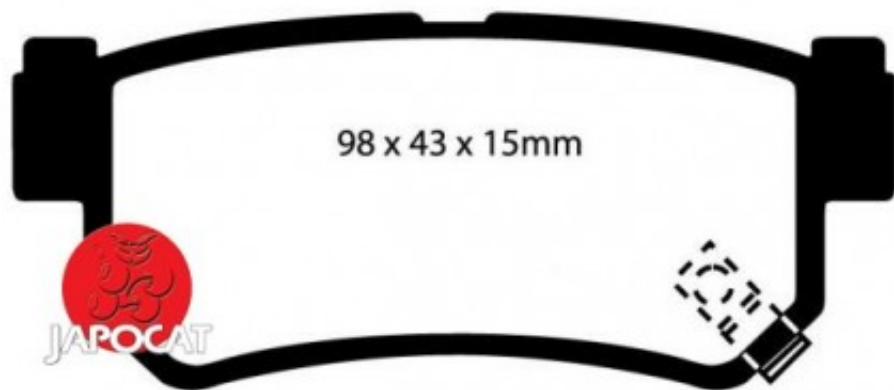

Fiche produit détaillée

Article : PLAQUETTES de FREIN Arrière

Aucune
image
disponible

Summary L: 98,6mm - Hauteur 42,8mm - Ep: 14,7mm
A partir de 06/1997

Pricelist

Features

Description