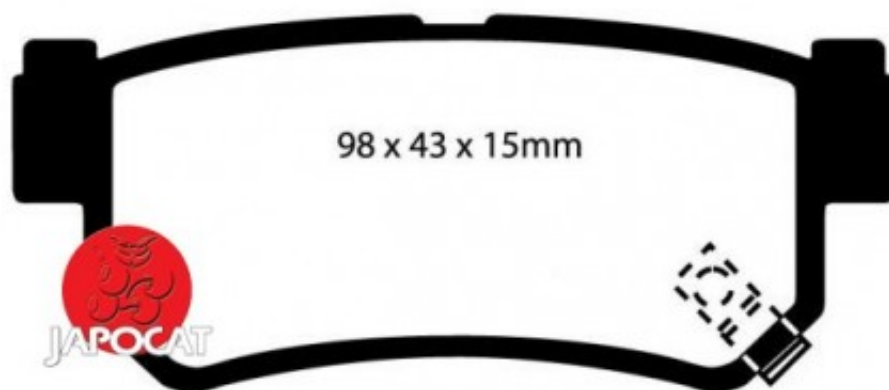

## Fiche produit détaillée

Article : PLAQUETTES de FREIN Arrière

Aucune  
image  
disponible

**Summary** L: 98,6mm - Hauteur 42,8mm - Ep: 14,7mm  
A partir de 01/2002

**Pricelist**

**Features**

**Description**