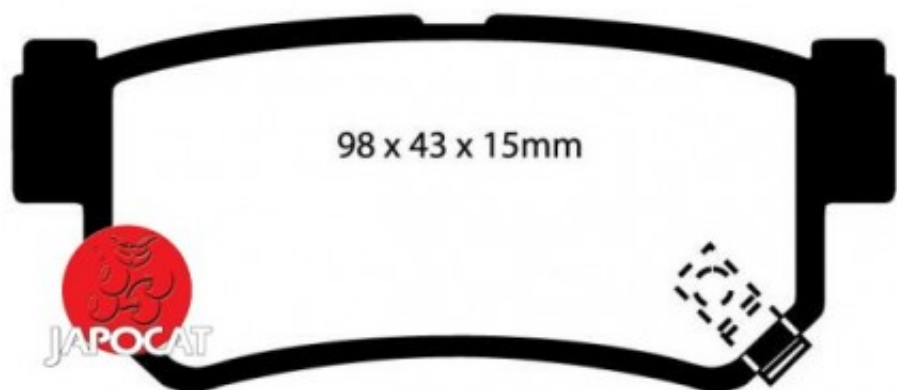

## Fiche produit détaillée

Article : PLAQUETTES de FREIN Arrière

Aucune  
image  
disponible

**Summary** L: 98,6mm - Hauteur 42,8mm - Ep: 14,7mm  
De 03/1990 à 07/1996

**Pricelist**

**Features**

**Description**