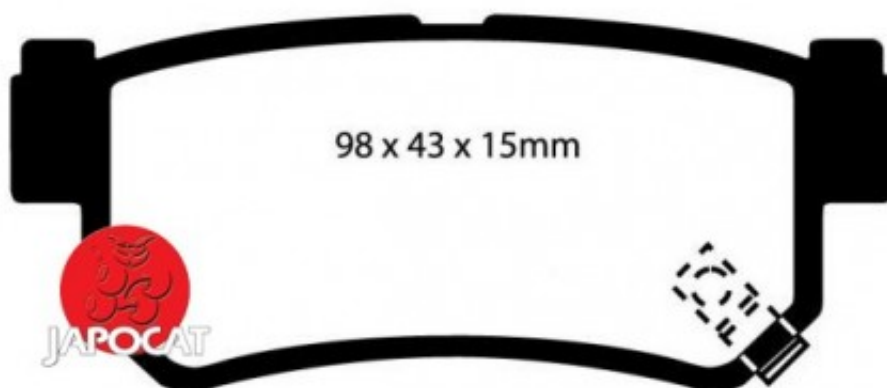

Fiche produit détaillée

Article : PLAQUETTES de FREIN Arrière

Aucune
image
disponible

Summary L: 98,6mm - Hauteur 42,8mm - Ep: 14,7mm
De 03/1990 à 07/1996

Pricelist

Features

Description